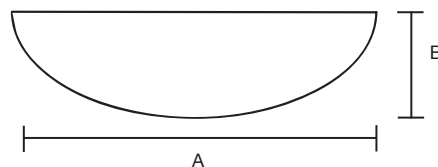

# Lavabo **CONSTANZA PRO**

**Tipo:** Sobreponer

**Código Castel:** Lavabo Constanza Pro

**Acabado:** Blanco

**Material:** Cerámica esmaltada

**Drenaje:** Al centro 45 mm

**Monomando:** Externo

**Rebosadero:** Sin rebosadero

Medidas:

A: 400 mm Ø

B: 140 mm

**HECHO EN CHINA**

**ADVERTENCIAS**

Para mayor durabilidad de nuestros productos se recomienda limpiar con agua, vinagre blanco y una esponja o paño suave, no usar fibras, cloros, abrasivos ni ácidos que dañen el acabado. Antes de instalar su lavabo prepare la salida de drenaje y preséntelo para asegurar dimensiones y cortes necesarios de encimeras.