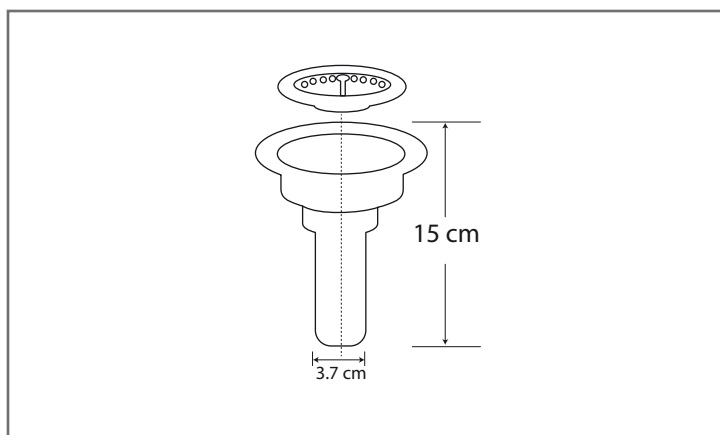

ACCESORIOS

CC-AI

Contra-canasta para fregadero

Características y Especificaciones

Contra-canasta para fregadero con cuerpo y canastilla de acero inoxidable.

Cuerpo Acero inoxidable 430

Canasta Acero inoxidable 430

Tuerca Zamak

Empaque Polietileno

Tubo de salida Latón acabado cromo

Sello (canasta) Tipo bayoneta