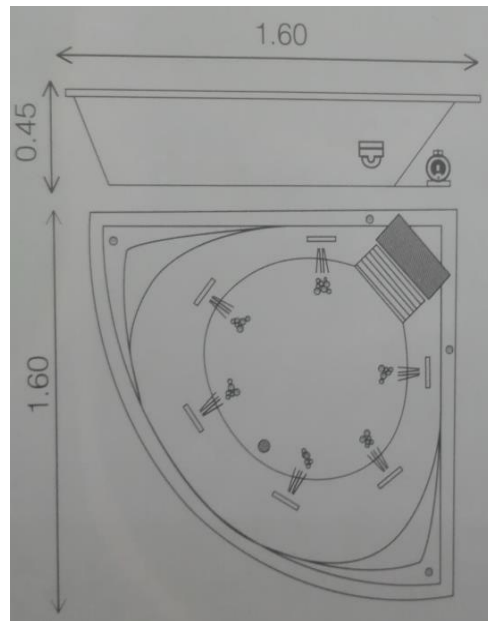

- **Tina esquinada para dos personas**
- **Fabricada en acrílico de alto brillo y colores permanentes, construcción sólida reforzada con fibra de vidrio y aislante térmico de poliuretano. Base reforzada que facilita su nivelación y sistema de patas niveladoras, espacio interior comfortable**
- **Dimensiones: 1.60 x 1.60 x 0.45 mts. Capacidad: 240 litros.**
- **Incluye: Espuma de poliuretano, Desagüe y rebosadero, 2 Control de aire, 6 Jet Hydromagic, 1 Motor de 1 H.P.**

**Modelo Capri Hydromagic**