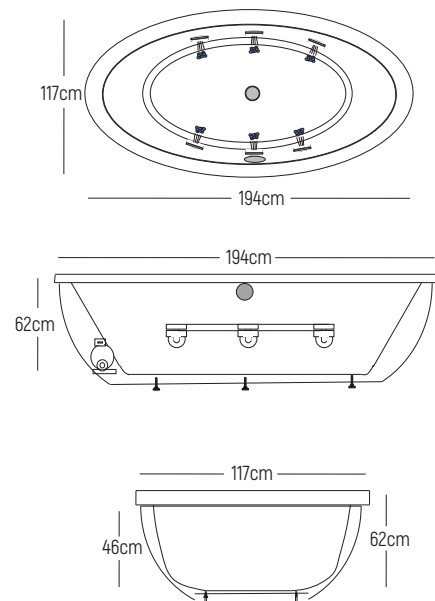

□ **Modelo: BOLONIA II****Descripción**

Tina Ovalada.

Diseño elegante y clásico, pero con todas las comodidades que brinda la tecnología.

Modelo	Medidas	Capacidad
Bolonia II	194x117x46 cm	220L

Colores:

Imagen Bolonia II con equipo Status