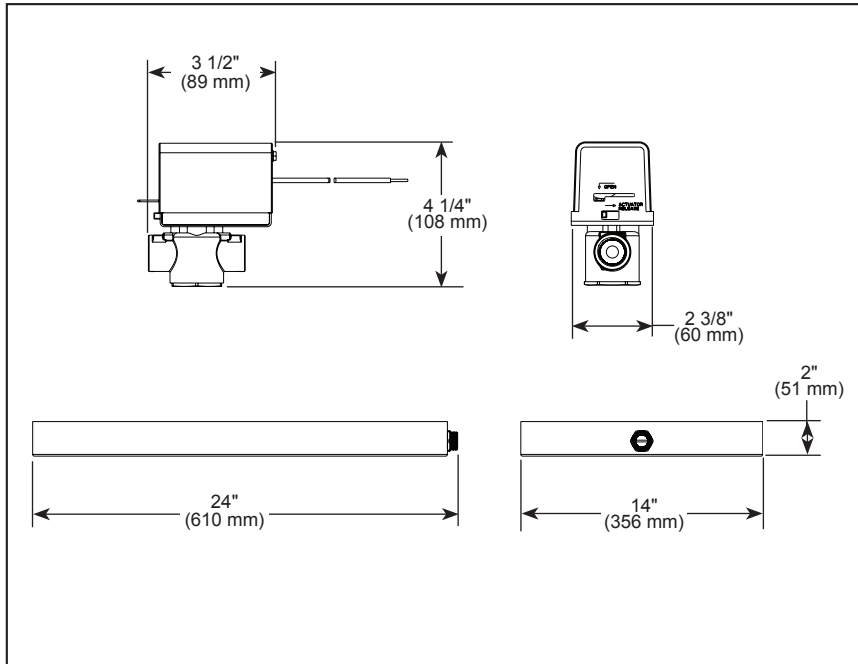

BRIZO®

GENERATOR PAN AND AUTO DRAIN XL

GENERATOR PAN XL STANDARD SPECIFICATIONS:

- Galvanized Steel
- Package includes: Pan with 3/4" MGHT male threaded NPT and 1/2" NPT Female brass connection
- For use with 8GE-TSG(20-30) series steam generators

AUTO DRAIN STANDARD SPECIFICATIONS:

- Connects to a factory installed auto drain PCB terminal block, located inside the generator cabinet
- Inlet & Outlet - 1/2" NPT brass female thread
- For use with 8GE-TSG(20-30) series steam generators
- Normally Closed (N.C.) Valve

BRIZO^{MD}

BAC DE GÉNÉRATEUR ET DRAIN AUTOMATIQUE XL

SPÉCIFICATIONS STANDARD DU BAC DE GÉNÉRATEUR XL :

- Acier galvanisé
- Comprend : bac avec raccord en laiton fileté mâle MGHT 3/4 po (19 mm) NPT et femelle 1/2 po (13 mm) NPT
- Pour une utilisation avec les générateurs de vapeur série 8GE-TSG(20-30)

SPÉCIFICATIONS STANDARD DU DRAIN AUTOMATIQUE :

- Se connecte à un bornier de carte PCB de drainage automatique installé en usine, situé à l'intérieur de l'armoire du générateur
- Entrée & sortie - filetage femelle en laiton NPT 1/2 (13 mm)
- Pour une utilisation avec les générateurs de vapeur série 8GE-TSG(20-30)
- Soupape normalement fermée (N.F.)