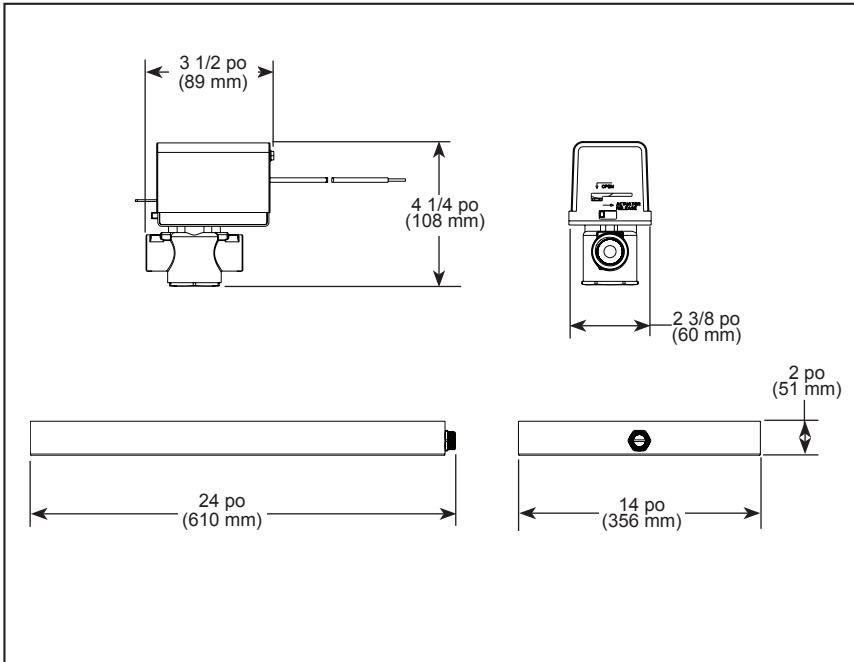

AUTO DRAIN STANDARD SPECIFICATIONS:

- Connects to a factory installed auto drain PCB terminal block, located inside the generator cabinet
- Inlet & Outlet - 1/2" NPT brass female thread
- For use with 8GE-TSG(20-30) series steam generators
- Normally Closed (N.C.) Valve

BRIZO^{MD}

BAC DE GÉNÉRATEUR ET DRAIN AUTOMATIQUE XL

SPÉCIFICATIONS STANDARD DU BAC DE GÉNÉRATEUR XL :

- Acier galvanisé
- Comprend : bac avec raccord en laiton fileté mâle MGHT 3/4 po (19 mm) NPT et femelle 1/2 po (13 mm) NPT
- Pour une utilisation avec les générateurs de vapeur série 8GE-TSG(20-30)

SPÉCIFICATIONS STANDARD DU DRAIN AUTOMATIQUE :

- Se connecte à un bornier de carte PCB de drainage automatique installé en usine, situé à l'intérieur de l'armoire du générateur
- Entrée & sortie - filetage femelle en laiton NPT 1/2 (13 mm)
- Pour une utilisation avec les générateurs de vapeur série 8GE-TSG(20-30)
- Soupape normalement fermée (N.F.)