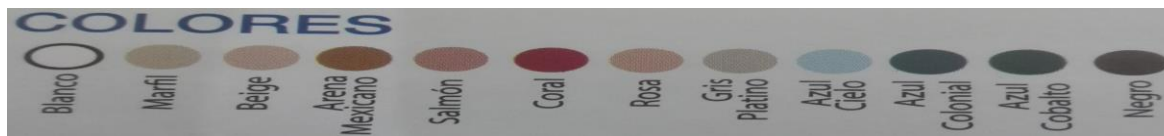

- **Tina rectangular para una Persona**
- **Fabricada en acrílico de alto brillo y colores permanentes, construcción sólida reforzada con fibra de vidrio y aislante térmico de poliuretano. Base reforzada que facilita su nivelación y sistema de patas niveladoras, espacio interior confortable**
- **Dimensiones: 1.80 x 0.90 x 0.46 mts. Capacidad: 150 litros.**
- **Incluye: Espuma de poliuretano, Desagüe y rebosadero, 2 Control de aire, 4 Jet Hydromagic, 2 Jet Rotatorio, 1 Motor de 1 H.P., 1 Cascada de llenado.**