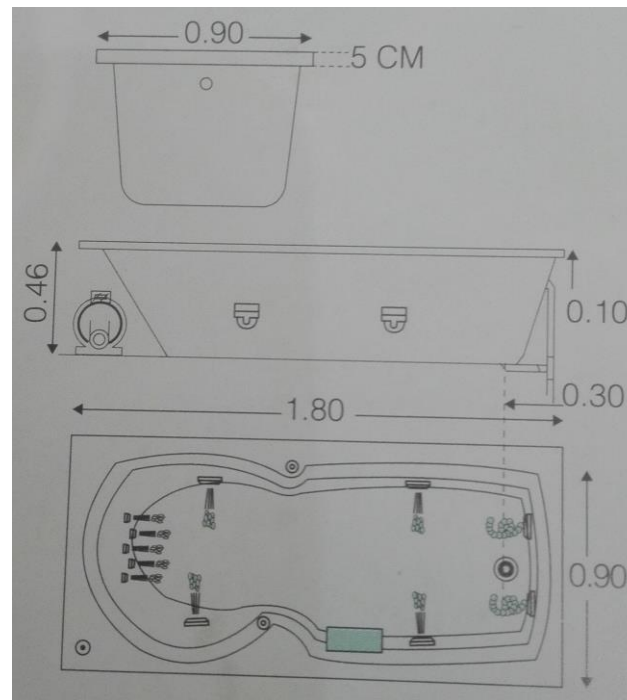

- **Tina rectangular para una Persona**
- **Fabricada en acrílico de alto brillo y colores permanentes, construcción sólida reforzada con fibra de vidrio y aislante térmico de poliuretano. Base reforzada que facilita su nivelación y sistema de patas niveladoras, espacio interior confortable**
- **Dimensiones: 1.80 x 0.90 x 0.46 mts. Capacidad: 150 litros.**
- **Incluye: Espuma de poliuretano, Desagüe y rebosadero, 2 Control de aire, 4 Jet Hydromagic, 2 Jet Rotatorio, 1 Motor de 1 H.P., 1 Cascada de llenado.**