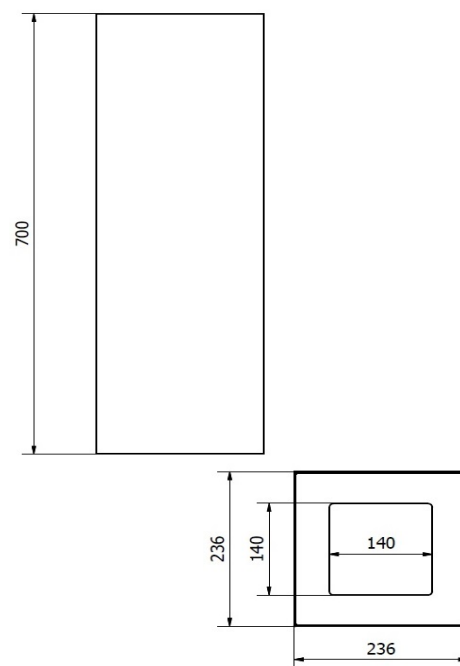

Esquema del Producto:

VALIDADO

DEPARTAMENTO DE INGENIERIA
AUTORIZO: LAURA LILIA GUERRERO
ELABORO: GUADALUPE DE LA LUZ
CLAVE: ING-FO-01
FORMATO Y DISPONIBLE: INGENIERIA
REV-01 VER-01

JOFEL se reserva el derecho a realizar modificaciones y/o cambios en los productos y componentes así como en sus especificaciones sin previo aviso