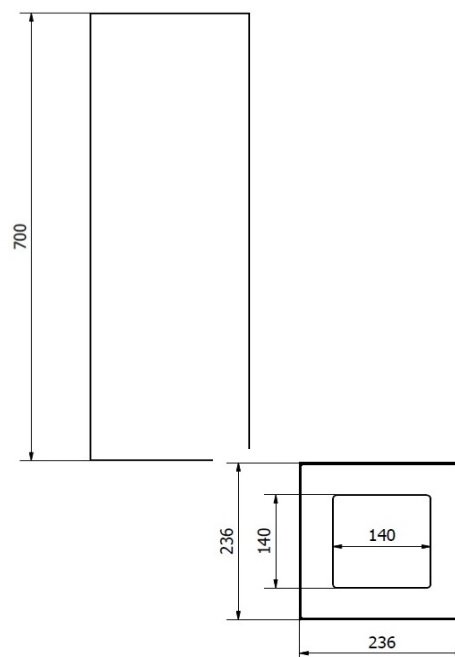

Esquema del Producto:

VALIDADO

DEPARTAMENTO DE INGENIERIA
AUTORIZO: LAURA LILIA GUERRERO
ELABORO: GUADALUPE DE LA LUZ
CLAVE: ING-FO-01
FORMATO Y DISPONIBLE: INGENIERIA
REV-01 VER-01

JOFEL se reserva el derecho a realizar modificaciones y/o cambios en los productos y componentes así como en sus especificaciones sin previo aviso