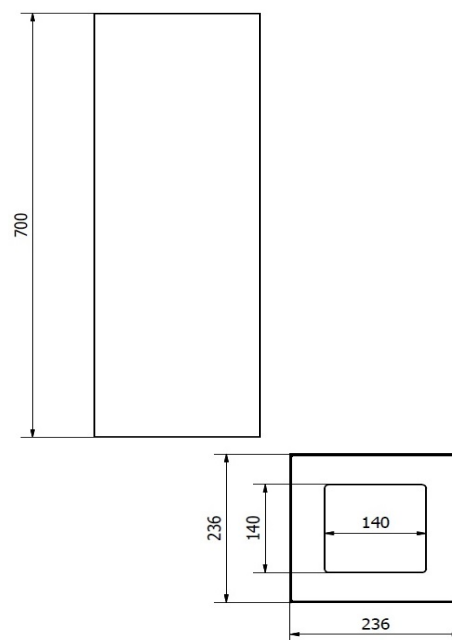

Esquema del Producto:

VALIDADO

DEPARTAMENTO DE INGENIERIA
AUTORIZO: LAURA LILIA GUERRERO
ELABORO: GUADALUPE DE LA LUZ
CLAVE: ING-FO-01
FORMATO Y DISPONIBLE: INGENIERIA
REV-01 VER-01

JOFEL se reserva el derecho a realizar modificaciones y/o cambios en los productos y componentes así como en sus especificaciones sin previo aviso