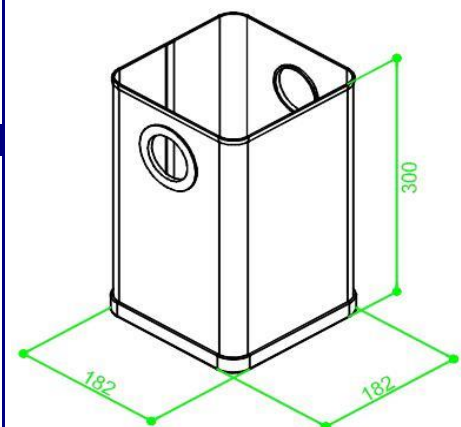

Instalación:

No aplica

VALIDADO

DEPARTAMENTO DE INGENIERIA
LLGP061216
REV. 01

JOFEL se reserva el derecho a realizar modificaciones y/o cambios en los productos y componentes así como en sus especificaciones sin previo aviso