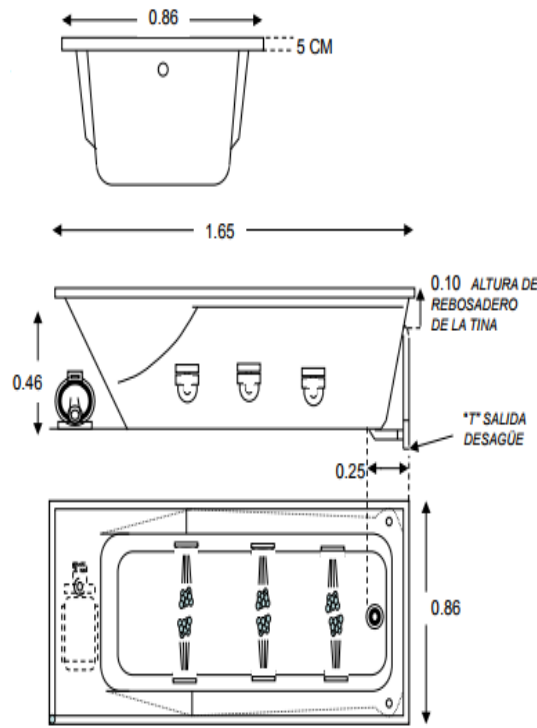

- **Tina rectangular para una Persona**
- **Fabricada en acrílico de alto brillo y colores permanentes, construcción sólida reforzada con fibra de vidrio y aislante térmico de poliuretano. Base reforzada que facilita su nivelación y sistema de patas niveladoras, espacio interior comfortable**
- **Dimensiones: 1.51 x 0.85 x 0.46 mts. Capacidad: 120 litros.**
- **Incluye: Espuma de poliuretano, Desagüe y rebosadero, 2 Control de aire, 4 Jet Hydromagic, 1 Motor de 1 H.P.**

Colores:

Modelo Atenas I Hydromagic