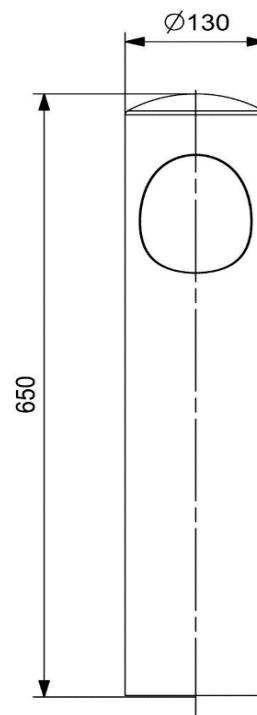

Fabricado en acero inox satinado

Bascula para facilitar vaciado

Características Técnicas:

Dimensiones en Milímetros :	Alto: 650	Diámetro: 130
Dimensiones en Pulgadas :	Alto: 25.59"	Diámetro: 5.12"
Dimensiones en Pulgadas :	Alto: 25 19/32"	Diámetro: 5 1/8"
Peso:	1.91 kg	4.21 libras
Piezas por caja	1 Pieza	
Capacidad	5 litros	

Limpieza de equipo :

Para la limpieza de este producto es suficiente con un trapo húmedo.

Esquema del Producto:

Instalación:

Fijación a pared en 4 puntos

VALIDADO

DEPARTAMENTO DE INGENIERIA
 AUTORIZO: LAURA LILIA GUERRERO
 ELABORO: GUADALUPE DE LA LUZ
 CLAVE: ING-FO-01
 FORMATO Y DISPONIBLE: INGENIERIA
 REV-01 VER-01