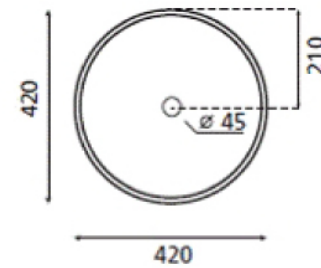

ref. 0046

Nápoles

Lavabo de semiencastré
420x215 mm

Ficha técnica

Características

No puede ir a pared

Lavabo sin rebosadero

No es compatible con las encimeras Bathco

Peso neto 7 kg Peso con caja 8 kg

Unidades por palet 35

BATH COLLECTION S.L

Bajada del Caleruco, 21A
39012 Santander - SPAIN
Tel.+34 942 321 222
Fax+34 942 324 898

thebathcollection@thebathcollection.com
www.thebathcollection.com