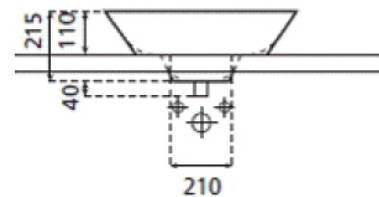

ref. 0046

Nápoles

Lavabo de semiencastré
420x215 mm

Ficha técnica

Características

No puede ir a pared

Lavabo sin rebosadero

No es compatible con las encimeras Bathco

Peso neto 7 kg Peso con caja 8 kg

Unidades por palet 35

BATH COLLECTION S.L

Bajada del Caleruco, 21A
39012 Santander - SPAIN
Tel.+34 942 321 222
Fax+34 942 324 898

thebathcollection@thebathcollection.com
www.thebathcollection.com