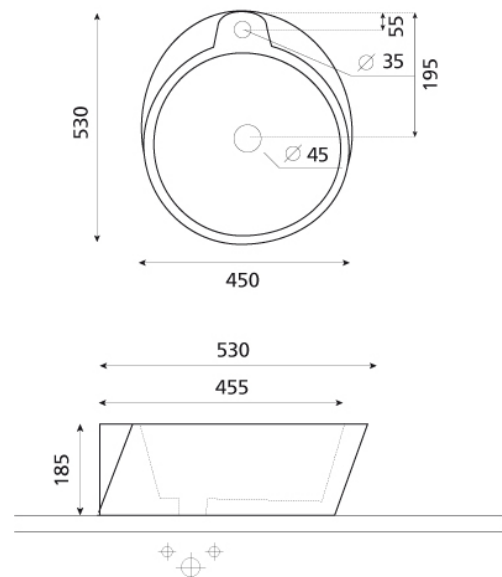

## Bombay

Lavabo sobre encimera  
520x440x185 mm

#### Características

No puede ir a pared

Lavabo con rebosadero

Compatible con las  
encimeras Bathco

Peso neto 13,5 kg Peso con  
caja 14,5 kg

Unidades por palet 32