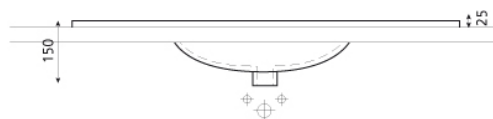

#### Características

No puede ir a pared

Lavabo con rebosadero

No es compatible con las  
encimeras Bathco

Peso neto 16 kg Peso con  
caja 17 kg

Unidades por palet 20