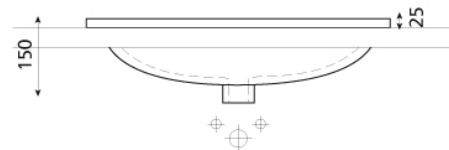

## California

Lavabo encimera  
600x390x150 mm

#### Características

No puede ir a pared

Lavabo con rebosadero

No es compatible con las encimeras Bathco

Peso neto 10 kg Peso con caja 11 kg

Unidades por palet 32

## California

Lavabo encimera  
700x390x150 mm