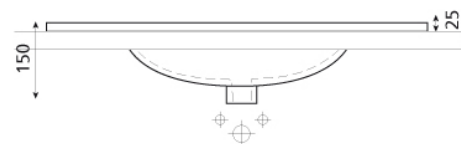

BATH COLLECTION S.L

Bajada del Caleruco, 21A
39012 Santander - SPAIN
Tel.+34 942 321 222
Fax+34 942 324 898