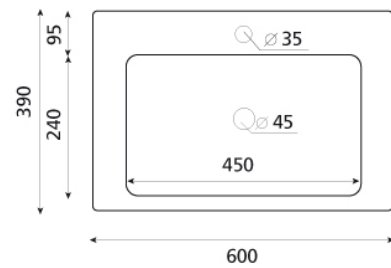

## California

Lavabo encimera  
600x390x150 mm

#### Características

No puede ir a pared

Lavabo con rebosadero

No es compatible con las encimeras Bathco

Peso neto 10 kg Peso con caja 11 kg

Unidades por palet 32

## California

Lavabo encimera  
700x390x150 mm

## California

Lavabo encimera  
800x390x150 mm