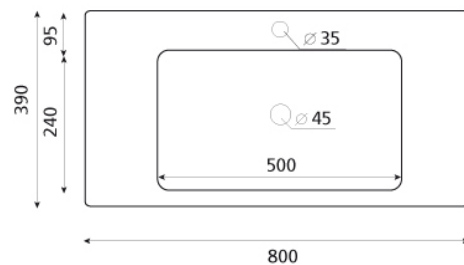

## California

Lavabo encimera  
800x390x150 mm

#### Características

No puede ir a pared

Lavabo con rebosadero

No es compatible con las encimeras Bathco

Peso neto 13 kg Peso con caja 14 kg

Unidades por palet 24

## California

Lavabo encimera  
900x390x150 mm