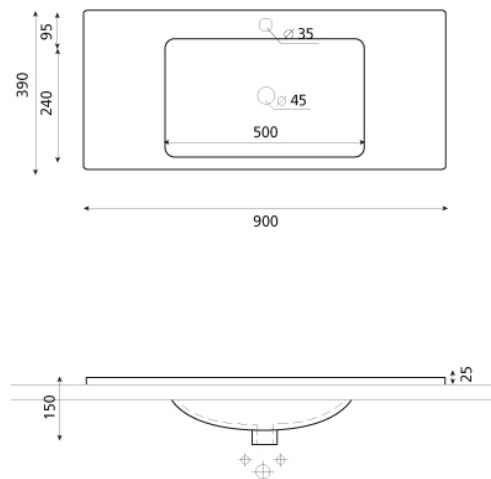

## California

Lavabo encimera  
800x390x150 mm

## California

Lavabo encimera  
900x390x150 mm

#### Características

No puede ir a pared

Lavabo con rebosadero

No es compatible con las encimeras Bathco

Peso neto 14,5 kg Peso con caja 15,5 kg

Unidades por palet 22

## California

Lavabo encimera  
1000x390x150 mm