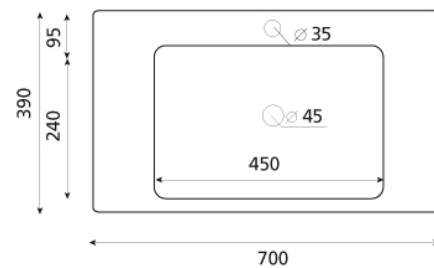

## California

Lavabo encimera  
600x390x150 mm

## California

Lavabo encimera  
700x390x150 mm

#### Características

No puede ir a pared

Lavabo con rebosadero

No es compatible con las encimeras Bathco

Peso neto 11,5 kg Peso con caja 12,5 kg

Unidades por palet 26

## California

Lavabo encimera  
800x390x150 mm