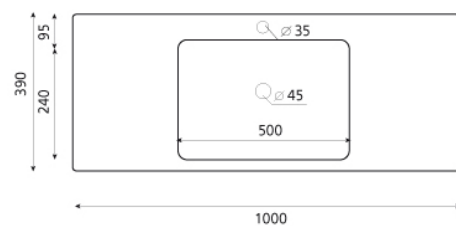

## California

Lavabo encimera  
1000x390x150 mm

#### Características

No puede ir a pared

Lavabo con rebosadero

No es compatible con las  
encimeras Bathco

Peso neto 16 kg Peso con  
caja 17 kg

Unidades por palet 20