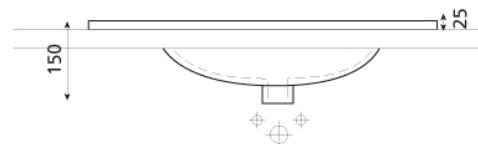

## California

Lavabo encimera  
700x390x150 mm

#### Características

No puede ir a pared

Lavabo con rebosadero

No es compatible con las encimeras Bathco

Peso neto 11,5 kg Peso con caja 12,5 kg

Unidades por palet 26

## California

Lavabo encimera  
800x390x150 mm