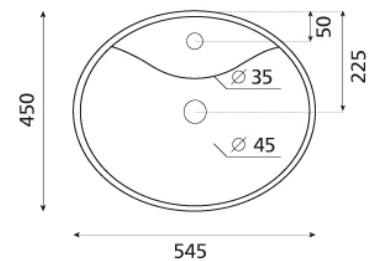

ref. 0001

Austria

Lavabo sobre encimera
545x450x135 mm

Ficha técnica

Características

No puede ir a pared

Lavabo con rebosadero

Compatible con las
encimeras Bathco

Peso neto 15,5 kg Peso con
caja 16,5 kg

Unidades por palet 40

BATH COLLECTION S.L

Bajada del Caleruco, 21A
39012 Santander - SPAIN
Tel.+34 942 321 222
Fax+34 942 324 898

thebathcollection@thebathcollection.com
www.thebathcollection.com