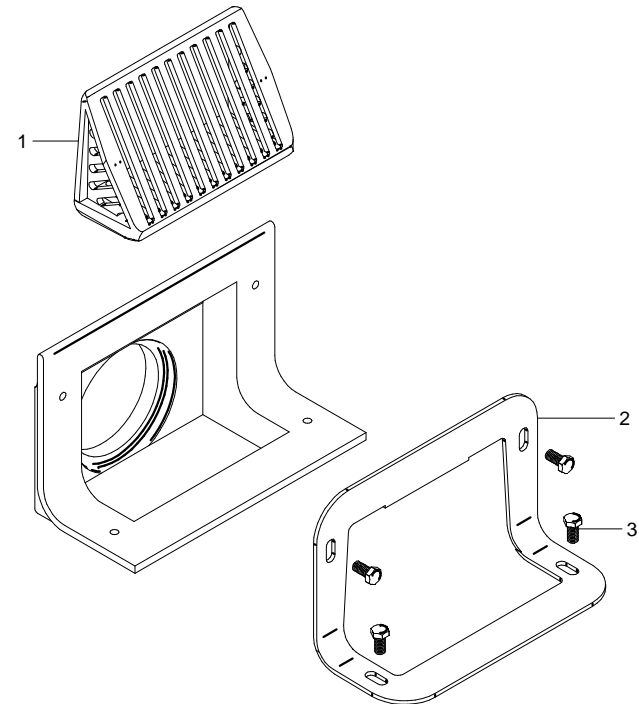

## Coladera de Pretil para Tubo de 10 cm (4")

Medidas Referenciales

Acot.mm.(pulg)

## Despiece

NB

Mod.	Descripción
1 Rc-043	Rejilla p/Coladera 4954
2 Rc-042	Marco Angular p/Coladera 4954
3 Rc-003	Tornillo Hex. 3/8"-16 UNC - 2A x 3/4"

## Características y Datos Técnicos

Rejillas Removibles  
Recubrimiento con Pintura

Conexión:  
4" - 8 NPSM

Material:  
Fierro Colado