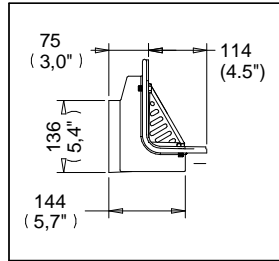

## Coladera de Pretil para Tubo de 10 cm (4")

Medidas Referenciales

Acot.mm.(pulg)

## Despiece

NB

Mod.	Descripción
1 Rc-043	Rejilla p/Coladera 4954
2 Rc-042	Marco Angular p/Coladera 4954
3 Rc-003	Tornillo Hex. 3/8"-16 UNC - 2A x 3/4"

## Características y Datos Técnicos

Rejillas Removibles  
Recubrimiento con Pintura

Conexión:  
4" - 8 NPSM

Material:  
Fierro Colado