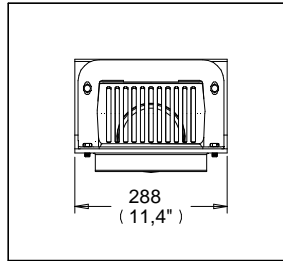

## Coladera de Pretil para Tubo de 10 cm (4")

Medidas Referenciales

Acot.mm.(pulg)

## Despiece

NB

Mod.	Descripción
1 Rc-043	Rejilla p/Coladera 4954
2 Rc-042	Marco Angular p/Coladera 4954
3 Rc-003	Tornillo Hex. 3/8"-16 UNC - 2A x 3/4"

## Características y Datos Técnicos

Rejillas Removibles  
Recubrimiento con Pintura

Conexión:  
4" - 8 NPSM

Material:  
Fierro Colado