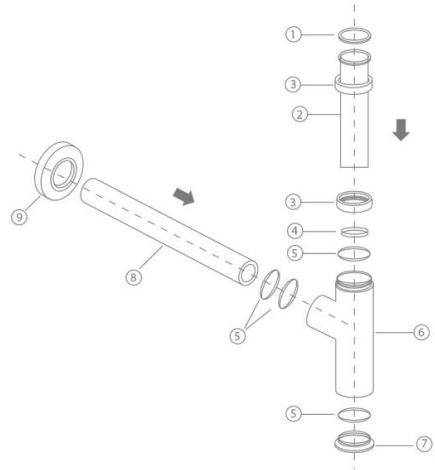

# Sifón redondo

Ref. 0209

## Características