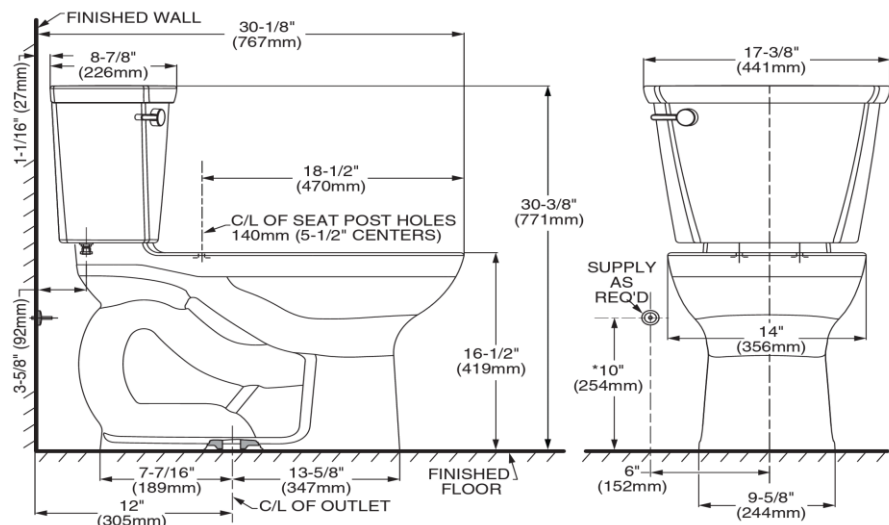

CADET PRO RH EL - Inodoro Elongado de dos piezas

- Superficie antimicrobial permanente EverClean®
- 4.8 Litros por descarga
- Altura ADA 16-1/2"
- No incluye asiento
- Palanca de metal cromada
- Incluye cubrepipas al color del inodoro
- Trampa 100% esmaltada de 2-1/8"
- Válvula de descarga de 3"
- Desempeño MaP de 1000gr
- 5 años de garantía
- Tecnología PowerWash™

Dimensiones 767 X 441 X 771mm
30-1/8" X 17-3/8" X 30-3/8"

EVERCLEAN®
Surface

Código

Taza RH EL 3517A101MX
Tanque 4188A104MX

Colores Disponibles:
.020 Blanco .021 Marfil

Espejo de agua
229 X 203 mm
9" X 8"

Notas:

Lea instructivo antes de instalar

Importante:

Dimensiones nominales, pueden variar dentro un rango de tolerancia. Estas medidas están sujetas a cambio o cancelación. No se asume responsabilidad de fichas no vigentes.