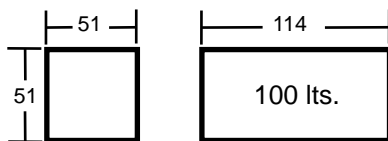

Botes de basura con tapa abatible

MATERIAL - Polipropileno
de alta densidad
COLOR - Gris

MEDIDAS:

25 lts. - 34 x 28 x 44 cm
40 lts. - 41 x 33 x 61 cm
60 lts. - 41 x 41 x 70 cm
100 lts. - 49 x 49 x 87 cm

Cantidad por caja - 10 pzas. en 25 y 40 lts.
5 pzas. en 60 y 100 lts.

Medidas de caja para embarque cotas en cm.

Peso con caja - 11.3 kg.

Peso con caja - 24.8 kg.

Peso con caja - 15.2 kg.

Peso con caja - 23.8 kg.

Ventajas y beneficios:

Los basureros están fabricados en polipropileno de alta densidad, lo cual ofrece gran resistencia a los golpes, son muy ligeros, no se oxidan y son ideales para basura húmeda.