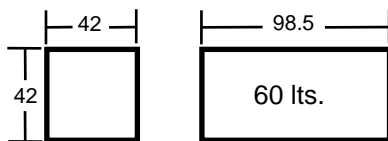

Botes de basura con tapa abatible

MATERIAL - Polipropileno
de alta densidad
COLOR - Gris

MEDIDAS:

25 lts. - 34 x 28 x 44 cm
40 lts. - 41 x 33 x 61 cm
60 lts. - 41 x 41 x 70 cm
100 lts. - 49 x 49 x 87 cm

Cantidad por caja - 10 pzas. en 25 y 40 lts.
5 pzas. en 60 y 100 lts.

Medidas de caja para embarque cotas en cm.

Peso con caja - 11.3 kg.

Peso con caja - 24.8 kg.

Peso con caja - 15.2 kg.

Peso con caja - 23.8 kg.

Ventajas y beneficios:

Los basureros están fabricados en polipropileno de alta densidad, lo cual ofrece gran resistencia a los golpes, son muy ligeros, no se oxidan y son ideales para basura húmeda.