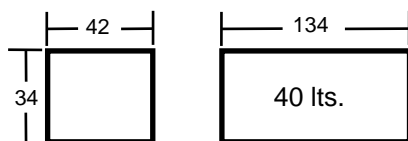

Botes de basura con tapa abatible

MATERIAL - Polipropileno
de alta densidad
COLOR - Gris

MEDIDAS:

25 lts. - 34 x 28 x 44 cm
40 lts. - 41 x 33 x 61 cm
60 lts. - 41 x 41 x 70 cm
100 lts. - 49 x 49 x 87 cm

Cantidad por caja - 10 pzas. en 25 y 40 lts.
5 pzas. en 60 y 100 lts.

Medidas de caja para embarque cotas en cm.

Peso con caja - 11.3 kg.

Peso con caja - 24.8 kg.

Peso con caja - 15.2 kg.

Peso con caja - 23.8 kg.

Ventajas y beneficios:

Los basureros están fabricados en polipropileno de alta densidad, lo cual ofrece gran resistencia a los golpes, son muy ligeros, no se oxidan y son ideales para basura húmeda.