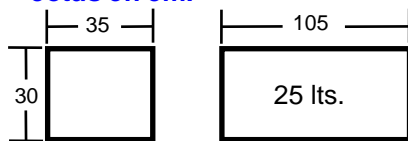

Botes de basura con tapa abatible

MATERIAL - Polipropileno
de alta densidad
COLOR - Gris

MEDIDAS:

25 lts. - 34 x 28 x 44 cm
40 lts. - 41 x 33 x 61 cm
60 lts. - 41 x 41 x 70 cm
100 lts. - 49 x 49 x 87 cm

Cantidad por caja - 10 pzas. en 25 y 40 lts.
5 pzas. en 60 y 100 lts.

Medidas de caja para embarque cotas en cm.

Peso con caja - 11.3 kg.

Peso con caja - 24.8 kg.

Peso con caja - 15.2 kg.

Peso con caja - 23.8 kg.

Ventajas y beneficios:

Los basureros están fabricados en polipropileno de alta densidad, lo cual ofrece gran resistencia a los golpes, son muy ligeros, no se oxidan y son ideales para basura húmeda.