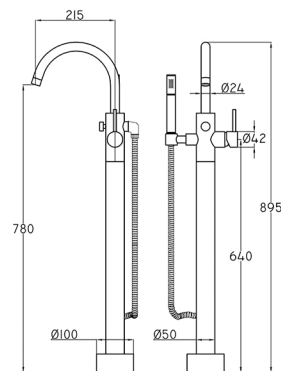

BAÑERA

**Llenado de tina a piso**

Clave: 77705

Acabados

- 77705-00 Cromo
- 77705-11 Negro

Especificaciones

- Montaje a piso
- Monomando de dos salidas

Dimensiones expresadas en milímetros