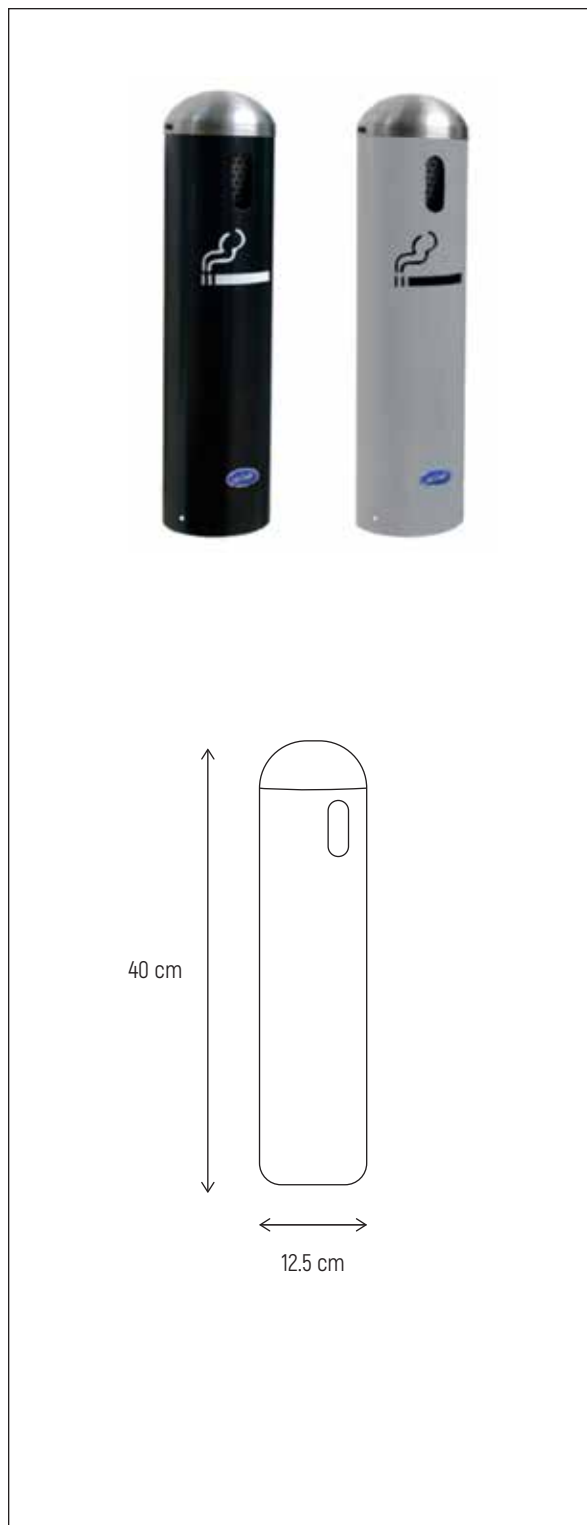

Modelo: 309024 Plata

Modelo: 309023 Negro

Especificaciones generales

MEDIDAS:

40 cm de alto

12.5 cm de diametro

ACABADOS:

Cuerpo de acero color negro o color plata, tapa de acero inoxidable pulido.

CARACTERISTICAS

Sistema para empotrar a muro.

Ingegra placa para apagar cigarros.

Para acceder a su interior cuenta con llave maestra (incluida)

Cuerpo

Tapa

Hyolet de México, S.A. de C.V.
Av. Emiliano Zapata 452, Santa Cruz Atoyac, CDMX
Tel.: 55-5605-3214
hyolet.mx | mueblesparabano.mx