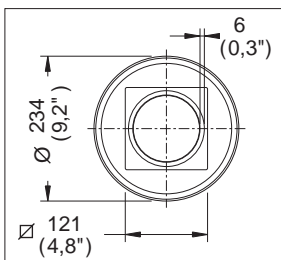

## Coladera para Baño, una Boca, con Tapa Redonda Lisa y Contra Cuadrada

Medidas Referenciales

Acot.mm.(pulg)

### Despiece

NA

Mod.	Descripción
1 Rc-110	Tapón Coladera p/Contra Cuadrada Grande
2 Rc-112	Inserto p/Coladera Grande
3 Rc-115	Llave p/Coladera
4 Rc-111	Casquillo Grande p/Coladera Lisa
5 Rc-109	Contra Cuadrada Grande p/Coladera Plana
	Sub-ensamble
6 Sc-025	Contra Armada Lisa Cuadrada Grande

### Características y Datos Técnicos

Contra Cuadrada con Cúpula Lisa  
 Césped Integrado  
 Plato de Doble Drenaje  
 Sello Hidráulico  
 Incluye Herramienta para Mantenimiento  
 Ranura de Desalajo Perimetral 6 mm

**Material:**  
 Contra: Latón  
 Cúpula: Latón  
 Cuerpo: Fierro Colado

**Conexión:**  
 Rosca de Instalación 2"-11 1/2 NPSM

**HELVEX** M.R.  
 garantía de calidad