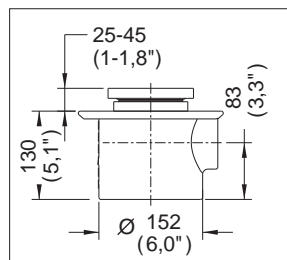

## Coladera para Baño, una Boca, con Tapa Redonda Lisa y Contra Cuadrada

Medidas Referenciales

Acot.mm.(pulg)

### Despiece

NA

Mod.	Descripción
1 Rc-110	Tapón Coladera p/Contra Cuadrada Grande
2 Rc-112	Inserto p/Coladera Grande
3 Rc-115	Llave p/Coladera
4 Rc-111	Casquillo Grande p/Coladera Lisa
5 Rc-109	Contra Cuadrada Grande p/Coladera Plana
	Sub-ensamble
6 Sc-025	Contra Armada Lisa Cuadrada Grande

### Características y Datos Técnicos

Contra Cuadrada con Cúpula Lisa  
 Césped Integrado  
 Plato de Doble Drenaje  
 Sello Hidráulico  
 Incluye Herramienta para Mantenimiento  
 Ranura de Desalajo Perimetral 6 mm

**Material:**  
 Contra: Latón  
 Cúpula: Latón  
 Cuerpo: Fierro Colado

**Conexión:**  
 Rosca de Instalación 2"-11 1/2 NPSM

**HELVEX** M.R.  
 garantía de calidad