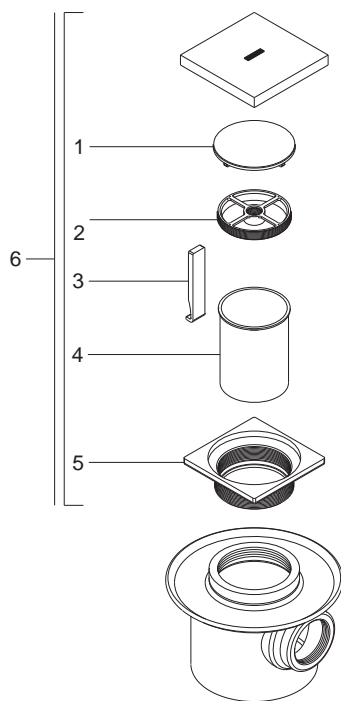

## Coladera para Baño, una Boca, con Tapa Redonda Lisa y Contra Cuadrada

Medidas Referenciales

Acot.mm.(pulg)

### Despiece

NA

Mod.	Descripción
1 Rc-110	Tapón Coladera p/Contra Cuadrada Grande
2 Rc-112	Inserto p/Coladera Grande
3 Rc-115	Llave p/Coladera
4 Rc-111	Casquillo Grande p/Coladera Lisa
5 Rc-109	Contra Cuadrada Grande p/Coladera Plana
	Sub-ensamble
6 Sc-025	Contra Armada Lisa Cuadrada Grande

### Características y Datos Técnicos

Contra Cuadrada con Cúpula Lisa  
 Césped Integrado  
 Plato de Doble Drenaje  
 Sello Hidráulico  
 Incluye Herramienta para Mantenimiento  
 Ranura de Desalajo Perimetral 6 mm

**Material:**  
 Contra: Latón  
 Cúpula: Latón  
 Cuerpo: Fierro Colado

**Conexión:**  
 Rosca de Instalación 2"-11 1/2 NPSM

**HELVEX** M.R.  
 garantía de calidad