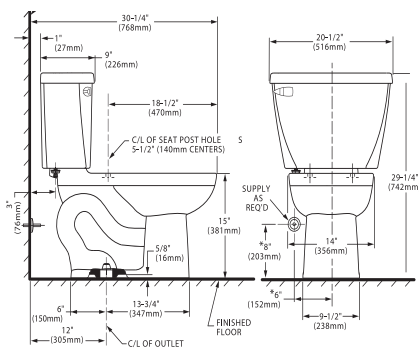

American
Standard

Inodoro dos piezas Turbo Cadet®

3481001MX.020
4142100MX.020
2462100MX.020

- Taza Blanca
- Tanque Blanco
- Kit blanco

MUEBLES
PIBANO
by hyolet

hyolet®
hygiene solutions

- Inodoro alargado de dos piezas con presurizador
- Cerámica porcelanizada de alto brillo con superficie antimicrobiana permanente EverClean®
- 4.2 L por descarga
- Altura normal 15" (38.1 cm)
- No incluye asiento
- Palanca de metal cromada
- Incluye cubrepijas al color del inodoro
- Trampa 100% esmaltada de 21/8"
- Sistema de descarga presurizada instalado
- Requiere hidroneumático
- Garantía de 5 años en herrajes (1 año en presurizador)
- Desalojo de sólidos comprobado de 1,000 g MaP