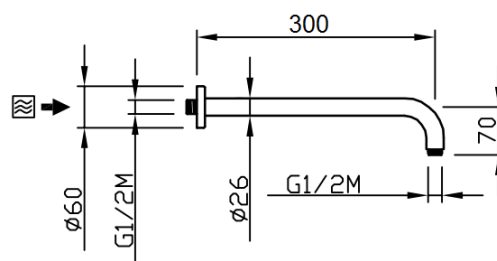

Tondo

Braccio doccia Tondo Ø26 L.30cm
20026C30-CR

INFORMAZIONI TECNICHE

Braccio doccia in ottone Ø 26 1/2" mm con rosone tondo.
Interasse 30 cm. CROMO

IMMAGINE

RICAMBI

SPECIFICHE

DISEGNO TECNICO