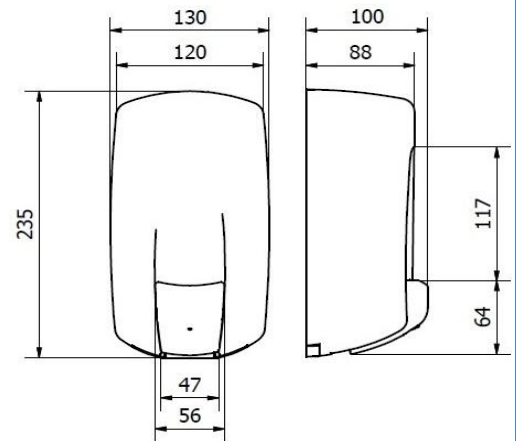

Esquema del Producto:

Funcionamiento :

Colocar la palma de la mano en el Pulsador y empujar para obtener una descarga de jabón por debajo de el pulsador