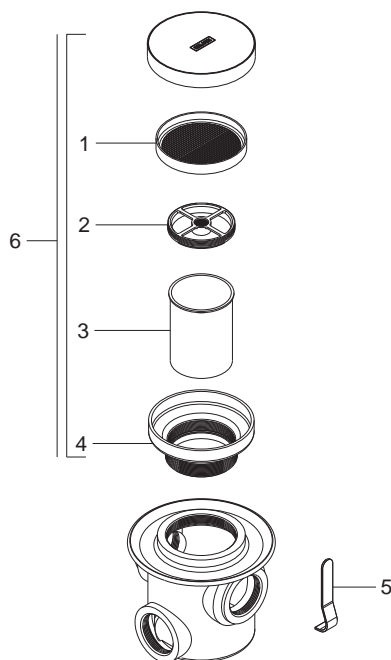

Coladera para Baño, tres Bocas, Perimetral Redonda con Tapa para Insertos

Medidas Referenciales

Acot.mm.(pulg)

Despiece

Mod.	Descripción
1 Rc-145	Cúpula Red Gde.
2 Rc-112	Inserto p/Coladera Grande
3 Rc-111	Casquillo Grande p/Coladera Lisa
4 Rc-144	Contra Red. Grande
5 Rc-154	Llave para Mantenimiento
	Sub-ensamble
6 Sc-037	Sub-ensamble de Coladera p/ Baño

Características y Datos Técnicos

Coladera con Tapa p/Inserto de Piso Cerámico o Mármol
 Césped Integrado
 Plato de Doble Drenaje
 Ranura de Desalojo Perimetral de 6 mm
 Incluye Herramienta para Mantenimiento
 Espesor Máximo del Inserto es 10 mm

Conexión:

Rosca de Instalación: 2" - 11 1/2 NPSM

Material:

Contra: Latón Forjado
 Cúpula: Latón

garantía de calidad