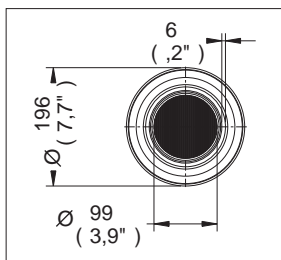

Coladera para Baño, tres Bocas, Perimetral Redonda con Tapa para Insertos

Medidas Referenciales

Acot.mm.(pulg)

Despiece

Mod.	Descripción
1 Rc-145	Cúpula Red Gde.
2 Rc-112	Inserto p/Coladera Grande
3 Rc-111	Casquillo Grande p/Coladera Lisa
4 Rc-144	Contra Red. Grande
5 Rc-154	Llave para Mantenimiento
	Sub-ensamble
6 Sc-037	Sub-ensamble de Coladera p/ Baño

Características y Datos Técnicos

Coladera con Tapa p/Inserto de Piso Cerámico o Mármol
 Césped Integrado
 Plato de Doble Drenaje
 Ranura de Desalojo Perimetral de 6 mm
 Incluye Herramienta para Mantenimiento
 Espesor Máximo del Inserto es 10 mm

Conexión:

Rosca de Instalación: 2" - 11 1/2 NPSM

Material:

Contra: Latón Forjado
 Cúpula: Latón

garantía de calidad