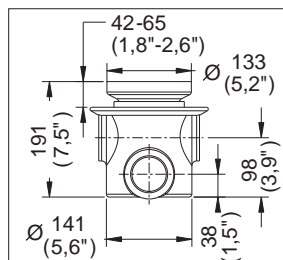

Coladera para Baño, tres Bocas, Perimetral Redonda con Tapa para Insertos

Medidas Referenciales

Acot.mm.(pulg)

Despiece

Mod.	Descripción
1 Rc-145	Cúpula Red Gde.
2 Rc-112	Inserto p/Coladera Grande
3 Rc-111	Casquillo Grande p/Coladera Lisa
4 Rc-144	Contra Red. Grande
5 Rc-154	Llave para Mantenimiento
	Sub-ensamble
6 Sc-037	Sub-ensamble de Coladera p/ Baño

Características y Datos Técnicos

Coladera con Tapa p/Inserto de Piso Cerámico o Mármol
 Césped Integrado
 Plato de Doble Drenaje
 Ranura de Desalojo Perimetral de 6 mm
 Incluye Herramienta para Mantenimiento
 Espesor Máximo del Inserto es 10 mm

Conexión:

Rosca de Instalación: 2" - 11 1/2 NPSM

Material:

Contra: Latón Forjado
 Cúpula: Latón

garantía de calidad