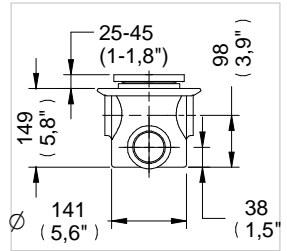

Coladera Para Baño, Tres Bocas, Con Rejilla Redonda / Bathroom Drain with Round Grid Three Outlets

Medidas Referenciales / Estimated Dimensions.  
Acot.mm.(pulg) / Dim.mm.(in)

Despiece / Components

Características y Datos Técnicos / Characteristics and Technical Details

Contra Con Rejilla Ajustable y Removible  
Céspol Integrado  
Plato de Doble Drenaje  
Sello Hidráulico

Drain with Adjustable And Removable Grid  
Integrated Cesspool  
Double Drain Plate  
Hydraulic Seal

**Material:**  
Contra: Latón  
Rejilla: Acero Inoxidable  
Cuerpo: Fierro Colado

**Materials:**  
Drain : Brass  
Grid: Stainless Steel  
Body: Cast Iron

**Conexión:**  
Rosca de Instalación:  
Superior 2"-11 1/2 NPSM  
Inferior 2"-11 1/2 NPSM

**Inlet Thread:**  
Installation Thread Diameter:  
Upper: 2"-11 1/2 NPSM  
Lower: 2"-11 1/2 NPSM

Mod.	Descripción	Mod.	Description
1 Rc-012	Tornillo Niquelado No. 10	1 Rc-012	10 Nickel-Plated Screw
2 Rc-011	Rejilla de Contra 262-H, 282-H, 1342-H	2 Rc-011	262-H, 282-H, 1342-H Drain Grid
3 Rc-016	Casquillo Contra Grande p/Coladera	3 Rc-016	Large Grid Drain Bushing
4 Rc-010	Contra Rejilla 1324H	4 Rc-010	1342-H Drain Grid
Sub-ensamble		Sub-assembly	
5 Sc-011	Rej. Acero Inox. Col. 282, 1342 c/Casquillo	5 Sc-011	282, 1342 Drain Bushing Stainless Steel Grid