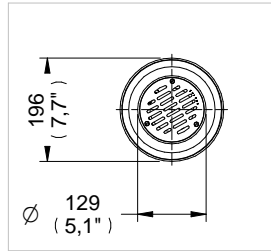

Coladera Para Baño, Tres Bocas, Con Rejilla Redonda / Bathroom Drain with Round Grid Three Outlets

Medidas Referenciales / Estimated Dimensions.  
Acot.mm.(pulg) / Dim.mm.(in)

Despiece / Components

Características y Datos Técnicos / Characteristics and Technical Details

Contra Con Rejilla Ajustable y Removible  
Céspol Integrado  
Plato de Doble Drenaje  
Sello Hidráulico

Drain with Adjustable And Removable Grid  
Integrated Cesspool  
Double Drain Plate  
Hydraulic Seal

**Material:**  
Contra: Latón  
Rejilla: Acero Inoxidable  
Cuerpo: Fierro Colado

**Materials:**  
Drain : Brass  
Grid: Stainless Steel  
Body: Cast Iron

**Conexión:**  
Rosca de Instalación:  
Superior 2"-11 1/2 NPSM  
Inferior 2"-11 1/2 NPSM

**Inlet Thread:**  
Installation Thread Diameter:  
Upper: 2"-11 1/2 NPSM  
Lower: 2"-11 1/2 NPSM

Mod.	Descripción	Mod.	Description
1 Rc-012	Tornillo Niquelado No. 10	1 Rc-012	10 Nickel-Plated Screw
2 Rc-011	Rejilla de Contra 262-H, 282-H, 1342-H	2 Rc-011	262-H, 282-H, 1342-H Drain Grid
3 Rc-016	Casquillo Contra Grande p/Coladera	3 Rc-016	Large Grid Drain Bushing
4 Rc-010	Contra Rejilla 1324H	4 Rc-010	1342-H Drain Grid
Sub-ensamble		Sub-assembly	
5 Sc-011	Rej. Acero Inox. Col. 282, 1342 c/Casquillo	5 Sc-011	282, 1342 Drain Bushing Stainless Steel Grid