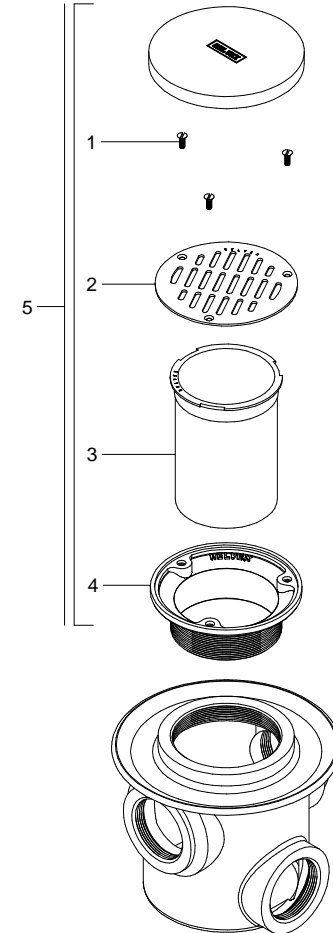

Coladera Para Baño, Tres Bocas, Con Rejilla Redonda / Bathroom Drain with Round Grid Three Outlets

Medidas Referenciales / Estimated Dimensions.  
Acot.mm.(pulg) / Dim.mm.(in)

Despiece / Components

Características y Datos Técnicos / Characteristics and Technical Details

Contra Con Rejilla Ajustable y Removible  
Céspol Integrado  
Plato de Doble Drenaje  
Sello Hidráulico

Drain with Adjustable And Removable Grid  
Integrated Cesspool  
Double Drain Plate  
Hydraulic Seal

**Material:**  
Contra: Latón  
Rejilla: Acero Inoxidable  
Cuerpo: Fierro Colado

**Materials:**  
Drain : Brass  
Grid: Stainless Steel  
Body: Cast Iron

**Conexión:**  
Rosca de Instalación:  
Superior 2"-11 1/2 NPSM  
Inferior 2"-11 1/2 NPSM

**Inlet Thread:**  
Installation Thread Diameter:  
Upper: 2"-11 1/2 NPSM  
Lower: 2"-11 1/2 NPSM

Mod.	Descripción	Mod.	Description
1 Rc-012	Tornillo Niquelado No. 10	1 Rc-012	10 Nickel-Plated Screw
2 Rc-011	Rejilla de Contra 262-H, 282-H, 1342-H	2 Rc-011	262-H, 282-H, 1342-H Drain Grid
3 Rc-016	Casquillo Contra Grande p/Coladera	3 Rc-016	Large Grid Drain Bushing
4 Rc-010	Contra Rejilla 1324H	4 Rc-010	1342-H Drain Grid
Sub-ensamble		Sub-assembly	
5 Sc-011	Rej. Acero Inox. Col. 282, 1342 c/Casquillo	5 Sc-011	282, 1342 Drain Bushing Stainless Steel Grid