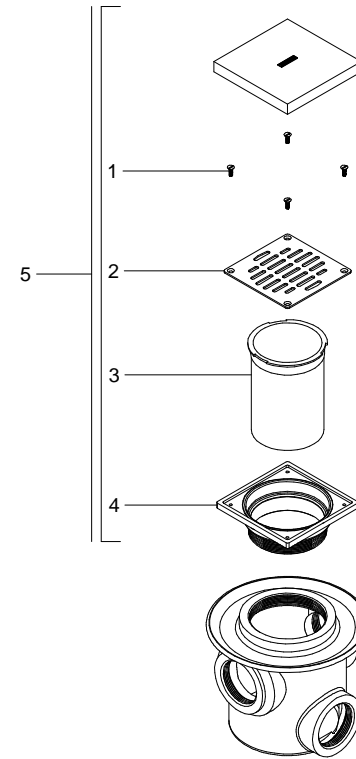

Coladera para Baño, Tres Bocas, con Rejilla Cuadrada

Medidas Referenciales

Acot.mm.(pulg)

Despiece

NB

Mod.	Descripción
1 Rc-012	Tornillo Niquelado No. 10
2 Rc-037	Rej. Cuad. 1342, 282 Acero Inox.
3 Rc-016	Casquillo Contra Grande 282-H
4 Rc-014	Contra Rejilla Cuadrada
Sub-ensamble	
Mod.	Descripción
5 Sc-028	Rejilla c/ Casquillo p/ Coladera

Características y Datos Técnicos

Rejilla Removible
 Cespól Integrado
 Plato de Doble Drenaje
 Sello Hidráulico

Conexión:
 Rosca de Instalación 2"-11 1/2 NPSM

Material:
 Contra: Latón
 Rejilla Acero Inoxidable
 Cuerpo: Fierro Colado