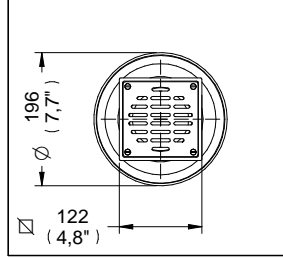

Coladera para Baño, Tres Bocas, con Rejilla Cuadrada

Medidas Referenciales

Acot.mm.(pulg)

Despiece

NB

Mod.	Descripción
1 Rc-012	Tornillo Niquelado No. 10
2 Rc-037	Rej. Cuad. 1342, 282 Acero Inox.
3 Rc-016	Casquillo Contra Grande 282-H
4 Rc-014	Contra Rejilla Cuadrada
Sub-ensamble	
Mod.	Descripción
5 Sc-028	Rejilla c/ Casquillo p/ Coladera

Características y Datos Técnicos

Rejilla Removible
 Cespól Integrado
 Plato de Doble Drenaje
 Sello Hidráulico

Conexión:
 Rosca de Instalación 2"-11 1/2 NPSM

Material:
 Contra: Latón
 Rejilla Acero Inoxidable
 Cuerpo: Fierro Colado