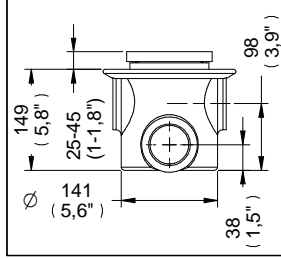

Coladera para Baño, Tres Bocas, con Rejilla Cuadrada

Medidas Referenciales

Acot.mm.(pulg)

Despiece

NB

Mod.	Descripción
1 Rc-012	Tornillo Niquelado No. 10
2 Rc-037	Rej. Cuad. 1342, 282 Acero Inox.
3 Rc-016	Casquillo Contra Grande 282-H
4 Rc-014	Contra Rejilla Cuadrada
Sub-ensamble	
Mod.	Descripción
5 Sc-028	Rejilla c/ Casquillo p/ Coladera

Características y Datos Técnicos

Rejilla Removible
 Cespól Integrado
 Plato de Doble Drenaje
 Sello Hidráulico

Conexión:
 Rosca de Instalación 2"-11 1/2 NPSM

Material:
 Contra: Latón
 Rejilla Acero Inoxidable
 Cuerpo: Fierro Colado