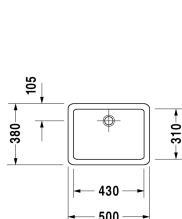

Vero Lavabo sobre encimera # 0455500000

| < 500 mm > |

Lavabo sobre encimera	Medidas	Peso	Nº de pedido
rectificado, sin rebosadero, sin bancada para grifería, fijación incl., 500 mm			
Acabados			
00 Blanco			
Versiones			
☒	500 x 380 mm	12,000 kg	0455500000
La cerámica sanitaria revestida con WonderGliss se mantiene más tiempo pulida y limpia. Para pedidos con WonderGliss hay que añadir un 1 al final del número de referencia			
Accesorios			
Sombrero de desagüe para lavabo sin rebosadero	50 mm	0,300 kg	005024
Sifón de diseño		1,500 kg	005036
Textos de memorias			
DURAVIT Vero lavabo sobre encimera de cerámica sanitaria, sin rebosadero y sin bancada para grifería. Lavabo de forma rectangular. Parte inferior rectificado para montaje sobre encimera. Fijaciones incluidas. Dimensiones (an x prof x alt) 500 x 380 x 150 mm. Blanco #00 y Negro #08, nº art. 045550..00			

Todas las fichas técnicas contienen las medidas (mm) necesarias que están sometido a las tolerancias habituales. Las medidas exactas solo pueden ser tomadas en el producto.