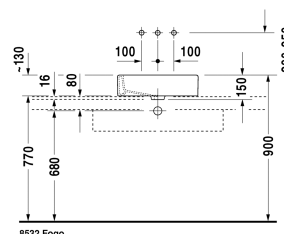

Vero Lavabo sobre encimera # 0455500000

| < 500 mm > |

Lavabo sobre encimera	Medidas	Peso	Nº de pedido
rectificado, sin rebosadero, sin bancada para grifería, fijación incl., 500 mm			
Acabados			
00 Blanco			
Versiones			
☒	500 x 380 mm	12,000 kg	0455500000
La cerámica sanitaria revestida con WonderGliss se mantiene más tiempo pulida y limpia. Para pedidos con WonderGliss hay que añadir un 1 al final del número de referencia			
Accesorios			
Sombrero de desagüe para lavabo sin rebosadero	50 mm	0,300 kg	005024
Sifón de diseño		1,500 kg	005036
Textos de memorias			
DURAVIT Vero lavabo sobre encimera de cerámica sanitaria, sin rebosadero y sin bancada para grifería. Lavabo de forma rectangular. Parte inferior rectificado para montaje sobre encimera. Fijaciones incluidas. Dimensiones (an x prof x alt) 500 x 380 x 150 mm. Blanco #00 y Negro #08, nº art. 045550..00			

Todas las fichas técnicas contienen las medidas (mm) necesarias que están sometido a las tolerancias habituales. Las medidas exactas solo pueden ser tomadas en el producto.