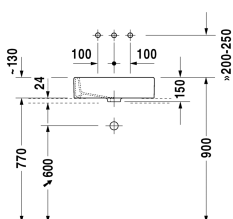

Vero Lavabo sobre encimera # 0455500000

| < 500 mm > |

Lavabo sobre encimera	Medidas	Peso	Nº de pedido
rectificado, sin rebosadero, sin bancada para grifería, fijación incl., 500 mm			
Acabados			
00 Blanco			
Versiones			
☒	500 x 380 mm	12,000 kg	0455500000
La cerámica sanitaria revestida con WonderGliss se mantiene más tiempo pulida y limpia. Para pedidos con WonderGliss hay que añadir un 1 al final del número de referencia			
Accesorios			
Sombrero de desagüe para lavabo sin rebosadero	50 mm	0,300 kg	005024
Sifón de diseño		1,500 kg	005036
Textos de memorias			
DURAVIT Vero lavabo sobre encimera de cerámica sanitaria, sin rebosadero y sin bancada para grifería. Lavabo de forma rectangular. Parte inferior rectificado para montaje sobre encimera. Fijaciones incluidas. Dimensiones (an x prof x alt) 500 x 380 x 150 mm. Blanco #00 y Negro #08, nº art. 045550..00			

Todas las fichas técnicas contienen las medidas (mm) necesarias que están sometido a las tolerancias habituales. Las medidas exactas solo pueden ser tomadas en el producto.