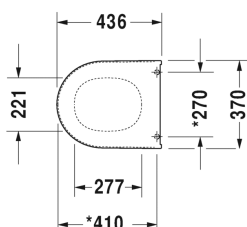

Starck 2 Asiento inodoro # 0069810000

Asiento inodoro	Medidas	Peso	Nº de pedido
bisagras acero inoxidable, sin cierre amortiguado			
Acabados			
00 Blanco			
Versiones			
		2,400 kg	0069810000
Productos relacionados			
Inodoro de pie hasta pared, fondo hondo, fijación incl., salida horizontal, EWL clase 1, 370 x 570 mm	370 x 570 mm		212809
Inodoro suspendido fondo hondo, incl. Durafix, EWL clase 1, 370 x 540 mm	370 x 540 mm		253409
Inodoro de pie para tanque bajo para tanque bajo (cisterna no incl.), fondo hondo, fijación incl., EWL clase 1, 370 x 630 mm	370 x 630 mm		214509

Todas las fichas técnicas contienen las medidas (mm) necesarias que están sometido a las tolerancias habituales. Las medidas exactas solo pueden ser tomadas en el producto.