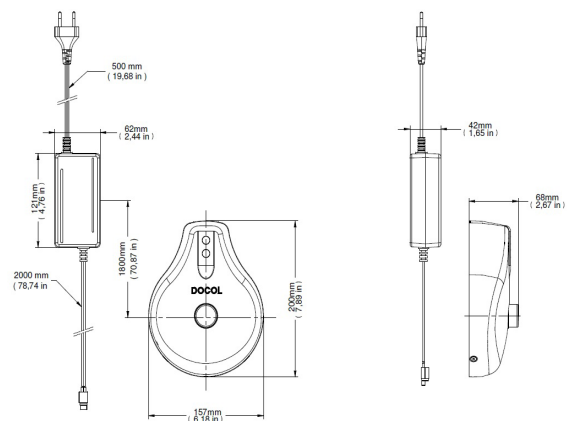

### Descripción

Acabado para Válvula de Descarga para instalación en pared, con accionamiento automático a través de la aproximación de las manos en el campo de detección de sensor.

### DIMENSIONAL

### ESPECIFICACIONES TÉCNICAS

PRESIÓN	2 a 40 m.c.a
DIÁMETRO	1/2"
COMPOSICIÓN	Aleaciones de cobre, elastómeros, plásticos de ingeniería, acero inoxidable y componentes electrónicos.
OTRAS CARACTERÍSTICAS	Tiene una fuente de alimentación universal que ejecuta 90-240 Vac