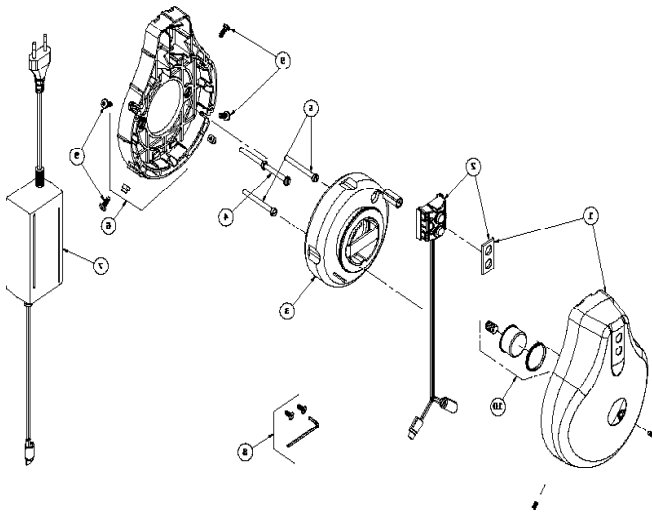

PIEZAS DE REPUESTO

POS	CÓDIGO	DENOMINAÇÃO
1	00543506	KIT CAN 200,5 X 157 VD SENSOR
2	00543800	KIT SENSOR MINI VDE DOCOLELETRIC
3	00543900	KIT VALVULA SOLENOIDE VD SENSOR
4	00105600	KIT PARAF AJUST M5 X 80 FV
5	01993700	KIT PARAF M5X50
6	00543700	KIT BASE FIX ACAB VD SENSOR
7	00543600	KIT FONTE VD SENSOR
8	00190000	KIT CHAVE / PARAF ACAB VD SENSOR
9	00711700	KIT PARAF M5X12 PLAST
10	00724606	KIT BOTAO ACABAMENTO VD SENSOR

¿QUIERES SABER MÁS?

CONSULTE EL MANUAL DE
INSTALACIÓN EN NUESTRO
SÍTIO.