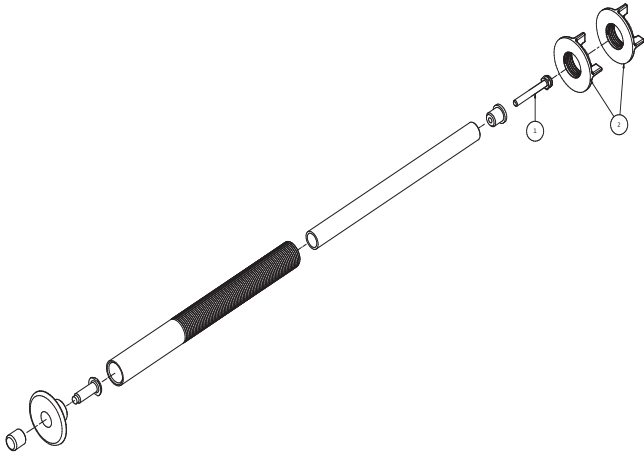

PIEZAS DE REPUESTO

POS	CÓDIGO	DESCRIPCIÓN
1	01991800	KIT PARAF AJUSTE M5 VD
2	17995153	KIT CONTRA PORCA R 1/2 PLAST

¿QUIERES SABER MÁS?

CONSULTE EL MANUAL DE
INSTALACIÓN EN NUESTRO
SÍTIO.