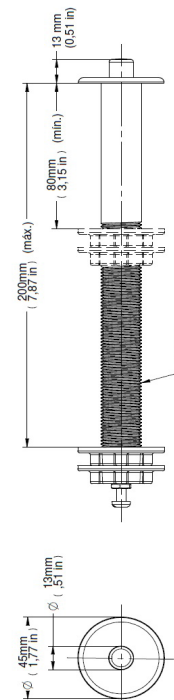

## Botón Accionador 100-200 mm Alta Seguridad

00493706

Versátiles, los botones pueden ser instalados con caño de ducha y la válvula de descarga;

También proporciona flexibilidad en la instalación con dos opciones a las paredes 100 a 200 mm y las paredes 200 a 300 mm.

### DIMENSIONAL

### ESPECIFICACIONES TÉCNICAS

DIÁMETRO	1/2" - DN 15
COMPOSICIÓN	Aleación de cobre, Ingeniería de plástico, PVC

**PIEZAS DE REPUESTO**

POS	CÓDIGO	DESCRIPCIÓN
1	01991800	KIT PARAF AJUSTE M5 VD
2	17995153	KIT CONTRA PORCA R 1/2 PLAST