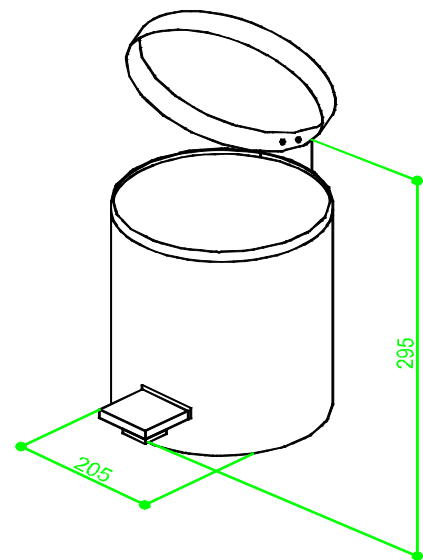

PAPELERA DE PEDAL MEDIANO ACERO BRILLANTE

Ficha Técnica de Producto

IYL1005

Descripción general:

Basurero circular con apertura de tapa mediante pedal ; de alta resistencia a la corrosión, prevista con cubo interior de plástico con asa. Capacidad de 5.0 Lts. Indicado para uso: Interior, aseos, baños, servicios, quirófanos, etc.

Componentes y Materiales:

- Fabricado en lamina acero pulido
- Cubo interior plástico en Polipropileno
- Pedal antiderrapante
-

Características Técnicas:

Dimensiones en Milímetros :	Alto: 295	Diámetro: 205	
Dimensiones en Pulgadas :	Alto: 11.61"	Diámetro: 8.07"	
Dimensiones en Pulgadas :	Alto: 11 5/8"	Diámetro: 8 1/16"	
Capacidad :	5 lts	1.3 galones	
Cantidad expedida :	No aplica		
Peso :	995 grs.	2.19 lb	
Contenido por caja :	Embalaje de 1 pza. / Reembalaje 4 pzas.		
Acabado:	Liso		

Limpieza de equipo :

Para la limpieza de este producto es suficiente con un trapo húmedo. Los solventes pueden opacar la pieza.

Funcionamiento:

Levanta tapa para tirar basura y retirar de la asa el cubo interior para vaciar bote.

Instalación:

No aplica

IMAGEN

Esquema del Producto:

VALIDADO

DEPARTAMENTO DE INGENIERIA
LLGP061216
REV. 01

JOFEL se reserva el derecho a realizar modificaciones y/o cambios en los productos y componentes así como en sus especificaciones sin previo aviso