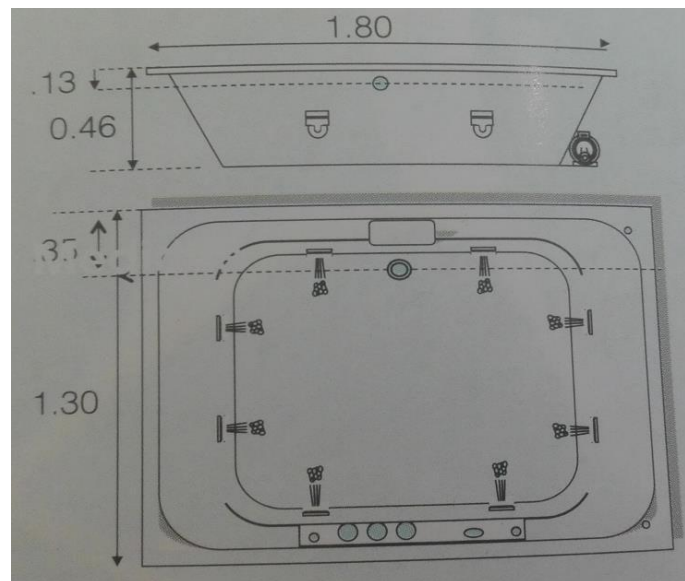

- **Tina rectangular para dos personas**
- **Fabricada en acrílico de alto brillo y colores permanentes, construcción sólida reforzada con fibra de vidrio y aislante térmico de poliuretano. Base reforzada que facilita su nivelación y sistema de patas niveladoras, espacio interior comfortable**
- **Dimensiones: 1.80 x 1.30 x 0.46 mts. Capacidad: 280 litros.**
- **Incluye: Espuma de poliuretano, Desagüe y rebosadero, 2 Control de aire, 4 Jet Hydromagic, 4 Jet rotatorio, 1 Motor de 1.5 H.P., 1 Cascada de llenado, 1 Cascada de Recirculación, 1 Mangueras y regadera.**