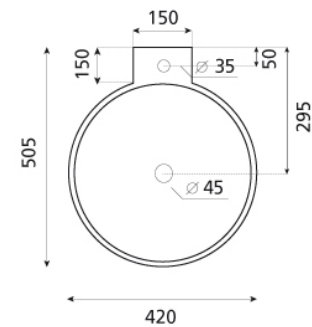

## Bayona

Lavabo sobre encimera  
420x505x150 mm

#### Características

Puede ir a pared

Lavabo sin rebosadero

Compatible con las  
encimeras Bathco

Peso neto 8,5 kg Peso con  
caja 9,5 kg

Unidades por palet 36