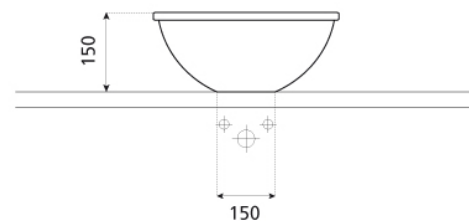

## Bayona

Lavabo sobre encimera  
420x505x150 mm

#### Características

Puede ir a pared

Lavabo sin rebosadero

Compatible con las  
encimeras Bathco

Peso neto 8,5 kg Peso con  
caja 9,5 kg

Unidades por palet 36