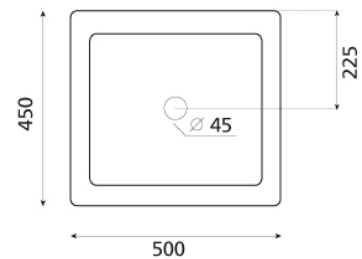

ref. 0014

Cádiz

Lavabo sobre encimera
500x450x150 mm

Ficha técnica

Características

No puede ir a pared

Lavabo con rebosadero

No es compatible con las encimeras Bathco

Peso neto 18 kg Peso con caja 19 kg

Unidades por palet 36

BATH COLLECTION S.L

Bajada del Caleruco, 21A
39012 Santander - SPAIN
Tel.+34 942 321 222
Fax+34 942 324 898

thebathcollection@thebathcollection.com
www.thebathcollection.com