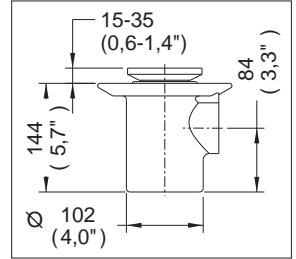

## Coladera para Piso, una Boca, con Rejilla Redonda

Medidas Referenciales

Acot.mm.(pulg)

### Despiece

NA

Mod.	Descripción
1 Rc-012	Tornillo Niquelado No. 10
2 Rc-020	Rejilla p/Coladera
3 Rc-032	Casquillo para Coladera
4 Rc-019	Contra p/Rejilla p/Coladera 342,24,25,26
Sub-Ensamble	
5 Sc-016	Rejilla p/Coladera 24 y 25 c/Casquillo

### Características y Datos Técnicos

Contra con Rejilla Ajustable y Removible  
 Césped Integrado  
 Plato de Doble Drenaje  
 Sello Hidráulico

**Conexión:**  
 Rosca de Instalación 2"-11 1/2 NPSM

**Material:**