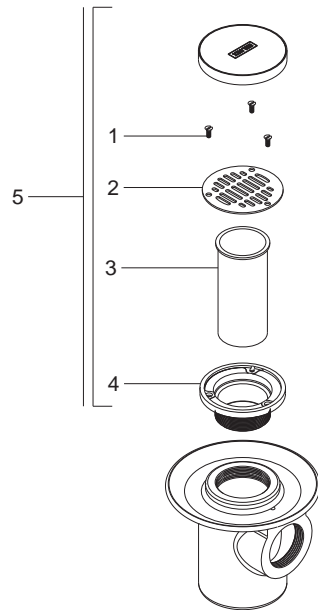

## Coladera para Piso, una Boca, con Rejilla Redonda

Medidas Referenciales

Acot.mm.(pulg)

### Despiece

NA

Mod.	Descripción
1 Rc-012	Tornillo Niquelado No. 10
2 Rc-020	Rejilla p/Coladera
3 Rc-032	Casquillo para Coladera
4 Rc-019	Contra p/Rejilla p/Coladera 342,24,25,26
Sub-Ensamble	
5 Sc-016	Rejilla p/Coladera 24 y 25 c/Casquillo

### Características y Datos Técnicos

Contra con Rejilla Ajustable y Removible  
 Césped Integrado  
 Plato de Doble Drenaje  
 Sello Hidráulico

**Conexión:**  
 Rosca de Instalación 2"-11 1/2 NPSM

**Material:**

Contra: Latón  
 Rejilla: Acero Inoxidable  
 Cuerpo: Fierro Colado

\*Los productos ilustrados pueden sufrir cambios sin previo aviso en su aspecto o partes, como resultado de los procesos de mejora continua a que están sujetos, sin implicar mayor responsabilidad de la fábrica.