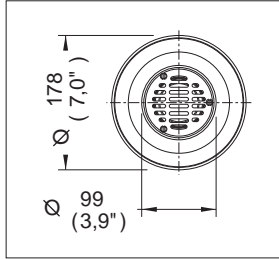

## Coladera para Piso, una Boca, con Rejilla Redonda

Medidas Referenciales

Acot.mm.(pulg)

### Despiece

NA

Mod.	Descripción
1 Rc-012	Tornillo Niquelado No. 10
2 Rc-020	Rejilla p/Coladera
3 Rc-032	Casquillo para Coladera
4 Rc-019	Contra p/Rejilla p/Coladera 342,24,25,26
Sub-Ensamble	
5 Sc-016	Rejilla p/Coladera 24 y 25 c/Casquillo

### Características y Datos Técnicos

Contra con Rejilla Ajustable y Removible  
 Césped Integrado  
 Plato de Doble Drenaje  
 Sello Hidráulico

**Conexión:**  
 Rosca de Instalación 2"-11 1/2 NPSM

**Material:**