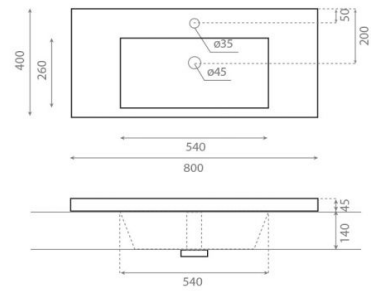

Colloto

Ref. 0515

1000x400x185 mm

Características

No puede ir a pared.
Lavabo con rebosadero.
Peso neto 18kg, peso con caja 19kg.
Unidades por palet: 16.