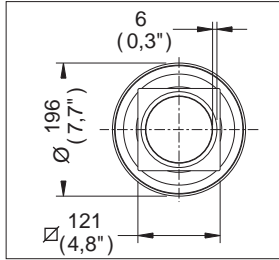

Coladera para Baño, tres Bocas, con Tapa Redonda Lisa y Contra Cuadrada

Medidas Referenciales

Acot.mm.(pulg)

Despiece

NA

Mod.	Descripción
1 Rc-110	Tapón Coladera p/Contra Cuadrada Grande
2 Rc-112	Inserto p/Coladera Grande
3 Rc-115	Llave p/Coladera
4 Rc-111	Casquillo Grande p/Coladera Lisa
5 Rc-109	Contra Cuadrada Grande p/Coladera Plana
	Sub-ensamble
6 Sc-025	Contra Armada Lisa Cuadrada Grande

Características y Datos Técnicos

Contra Cuadrada con Cúpula Lisa
 Césped Integrado
 Plato de Doble Drenaje
 Sello Hidráulico
 Incluye Herramienta para Mantenimiento
 Ranura de Desalojo Perimetral 6 mm

Material:

Contra: Latón
 Cúpula: Latón
 Cuerpo: Fierro Colado

Conexión:

Rosca de Instalación:
 Superior 2"-11 1/2 NPSM
 Inferior 2"-11 1/2 NPSM

garantía de calidad