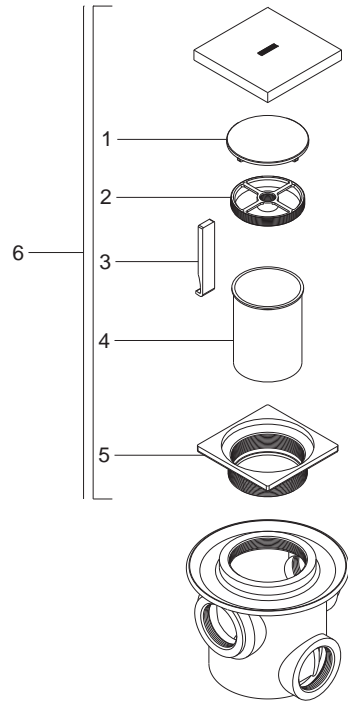

Coladera para Baño, tres Bocas, con Tapa Redonda Lisa y Contra Cuadrada

Medidas Referenciales

Acot.mm.(pulg)

Despiece

NA

Mod.	Descripción
1 Rc-110	Tapón Coladera p/Contra Cuadrada Grande
2 Rc-112	Inserto p/Coladera Grande
3 Rc-115	Llave p/Coladera
4 Rc-111	Casquillo Grande p/Coladera Lisa
5 Rc-109	Contra Cuadrada Grande p/Coladera Plana
	Sub-ensamble
6 Sc-025	Contra Armada Lisa Cuadrada Grande

Características y Datos Técnicos

Contra Cuadrada con Cúpula Lisa
 Césped Integrado
 Plato de Doble Drenaje
 Sello Hidráulico
 Incluye Herramienta para Mantenimiento
 Ranura de Desalojo Perimetral 6 mm

Material:

Contra: Latón
 Cúpula: Latón
 Cuerpo: Fierro Colado

Conexión:

Rosca de Instalación:
 Superior 2"-11 1/2 NPSM
 Inferior 2"-11 1/2 NPSM

garantía de calidad