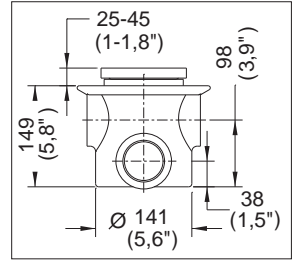

Coladera para Baño, tres Bocas, con Tapa Redonda Lisa y Contra Cuadrada

Medidas Referenciales

Acot.mm.(pulg)

Despiece

NA

Mod.	Descripción
1 Rc-110	Tapón Coladera p/Contra Cuadrada Grande
2 Rc-112	Inserto p/Coladera Grande
3 Rc-115	Llave p/Coladera
4 Rc-111	Casquillo Grande p/Coladera Lisa
5 Rc-109	Contra Cuadrada Grande p/Coladera Plana
	Sub-ensamble
6 Sc-025	Contra Armada Lisa Cuadrada Grande

Características y Datos Técnicos

Contra Cuadrada con Cúpula Lisa
 Césped Integrado
 Plato de Doble Drenaje
 Sello Hidráulico
 Incluye Herramienta para Mantenimiento
 Ranura de Desalojo Perimetral 6 mm

Material:

Contra: Latón
 Cúpula: Latón
 Cuerpo: Fierro Colado

Conexión:

Rosca de Instalación:
 Superior 2"-11 1/2 NPSM
 Inferior 2"-11 1/2 NPSM

garantía de calidad